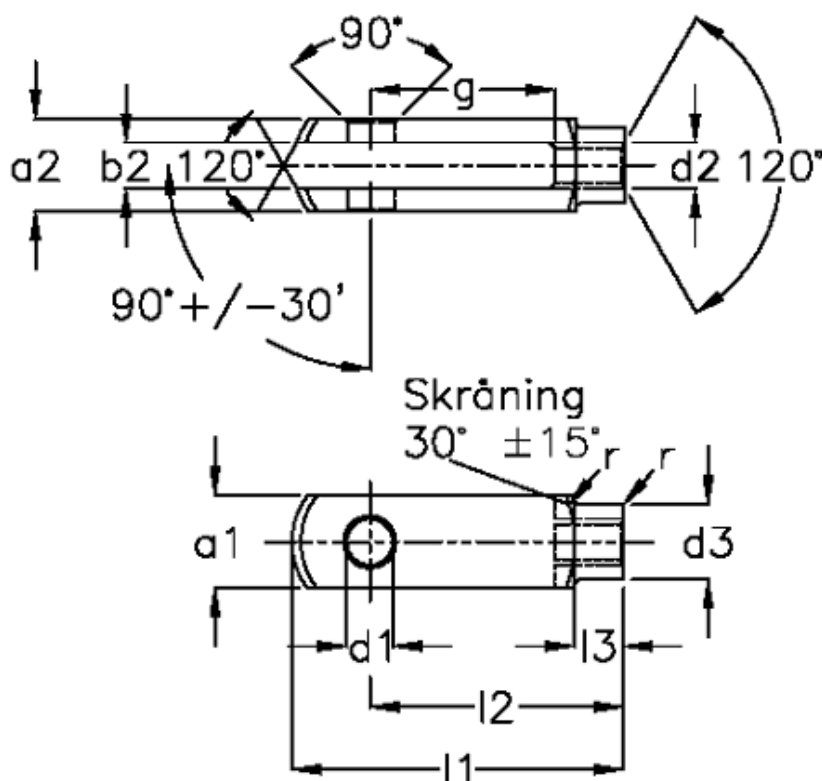

Varenummer: 1405710201251
 Beskrivelse: KLEE Rustfast Gaffelstykke G 10x20
 M10x1,25, venstre

Mål

a1 (h11)	= 20	g (+/-0,5)	= 20
a2	= 20 (+0,3 -0,16)	l1 (+/-0,5)	= 52
b1 (B13)	= 10	l2	= 40 (-0,4)
b2	= 10 (B13)	l3	= 15 (+/-0,2)
d1 H9	= 10	r	= 0.5
d2	= M 10 x 1,25	Størrelse	= G 10 x 20FG
d3 (+/-0,3)	= 18	Vægt	= 0.074
f (+/-0,2)	= 0.5		